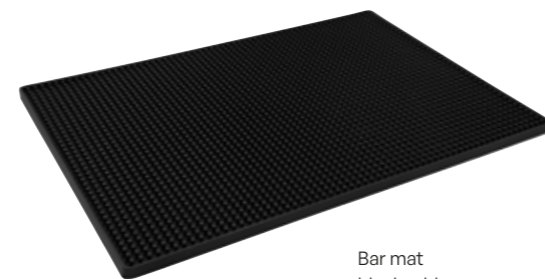

Bar mat
black rubber
30x45 cm
BMC4530